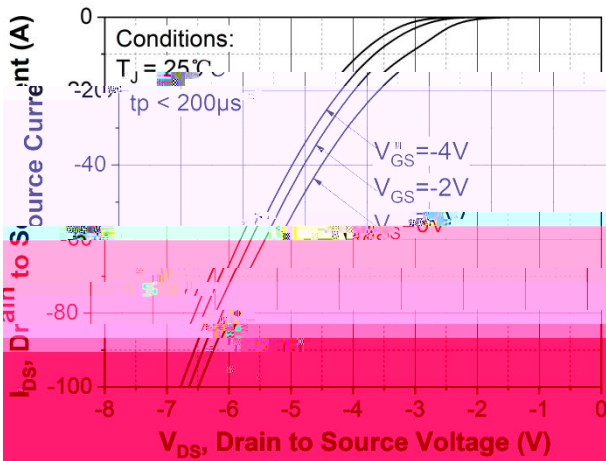

/ ž Ā • v

	MIN	MAX	SYMBOL	MIN	MAX
A	4.30	4.70	L	1.78	2.79
A1	1.78	2.79	L1	0.25	1.60
A2	2.02	2.42	L3	0.25	0.35
b	0.50	0.70	L4	0.35	0.50
b3	0.60	0.75	L6	0.93	1.18
c	0.45	0.60	H	14.61	15.88
c1	0.45	0.55			
c2	1.25	1.25			
D	9.10	9.50			
D1	6.86	7.42			
D2	0.72	1.12			
D3	0.40	0.80			
D4	4.45	4.85			
E	9.68	10.08			
E1	7.70	8.30			
E2	1.55	1.95			
E3	3.04	3.44			
E4	3.21	3.61			
e		1.27	PSC		
e1		7.62	PSC		