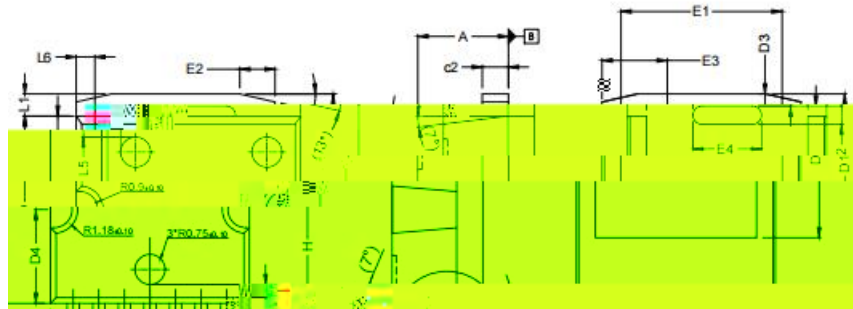

/ ž Ā • v

	MIN	MAX	SYMBOL	MIN	MAX
A	4.30	4.70	L	1.78	2.79
A1	1.78	2.79	L1	0.25	1.60
A2	2.02	2.42	L3	0.25	0.35
b	0.50	0.70	L4	0.35	0.50
b3	0.60	0.75	L6	0.93	1.18
c	0.45	0.60	H	14.61	15.88
c1	0.45	0.55			
c2	1.25	1.25			
D	9.10	9.50			
D1	6.86	7.42			
D2	0.72	1.12			
D3	0.40	0.80			
D4	4.45	4.85			
E	9.68	10.08			
E1	7.70	8.30			
E2	1.55	1.95			
E3	3.04	3.44			
E4	3.21	3.61			
e		1.27	PSC		
e1		7.62	PSC		