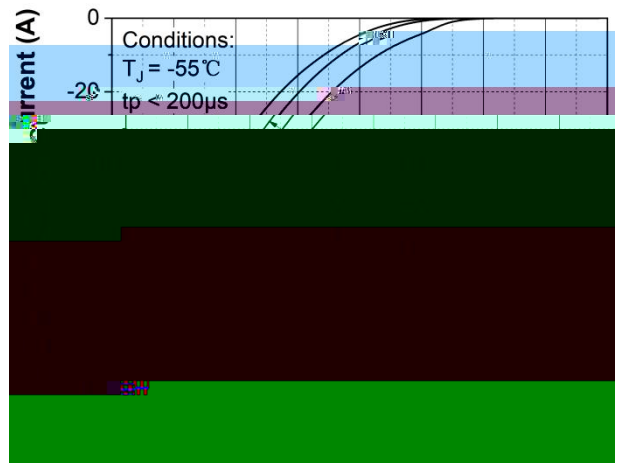

/ ž Ā • v

	MIN	MAX	SYMBOL	MIN	MAX
A	4.30	4.70	L	1.78	2.79
A1	1.78	2.79	L1	0.25	1.60
A2	2.02	2.42	L3	0.25	0.35
b	0.50	0.70	L4	0.35	0.50
b3	0.60	0.75	L6	0.93	1.18
c	0.45	0.60	H	14.61	15.88
c1	0.45	0.55			
c2	1.25	1.25			
D	9.10	9.50			
D1	6.86	7.42			
D2	0.72	1.12			
D3	0.40	0.80			
D4	4.45	4.85			
E	9.68	10.08			
E1	7.70	8.30			
E2	1.55	1.95			
E3	3.04	3.44			
E4	3.21	3.61			
e		1.27	PSC		
e1		7.62	PSC		