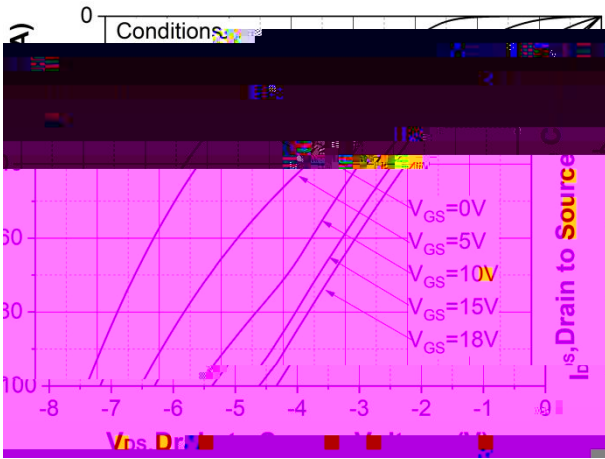

/ ž Ā • v

	MIN	MAX	SYMBOL	MIN	MAX
A	4.30	4.70	L	1.78	2.79
A1	1.78	2.79	L1	0.25	1.60
A2	2.02	2.42	L3	0.25	0.35
b	0.50	0.70	L4	0.35	0.50
b3	0.60	0.75	L6	0.93	1.18
c	0.45	0.60	H	14.61	15.88
c1	0.45	0.55			
c2	1.25	1.25			
D	9.10	9.50			
D1	6.86	7.42			
D2	0.72	1.12			
D3	0.40	0.80			
D4	4.45	4.85			
E	9.68	10.08			
E1	7.70	8.30			
E2	1.55	1.95			
E3	3.04	3.44			
E4	3.21	3.61			
e		1.27	PSC		
e1		7.62	PSC		