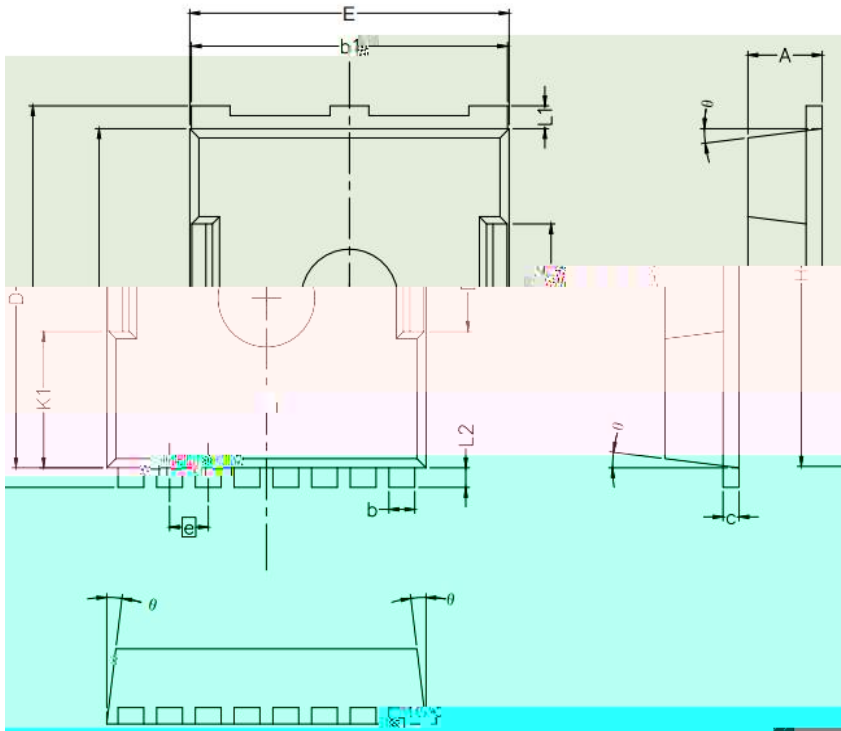

---

**WV**

SYMBOL	DIMENSIONS MILLIMETERS	
	MIN	MAX
A	2.20	2.40
b	0.70	0.90
b1	9.70	9.90
b2	0.42	0.50
c	0.40	0.60
D	10.28	10.58
D2	3.10	3.50
E	9.70	10.10
E1	7.90	8.30
e	1.20 BSC	
H	11.48	11.88
H1	6.75	7.15
N	8	
J	3.00	3.30
K1	3.98	4.38
L	1.40	1.80
L1	0.60	
$\theta$	4°	10°