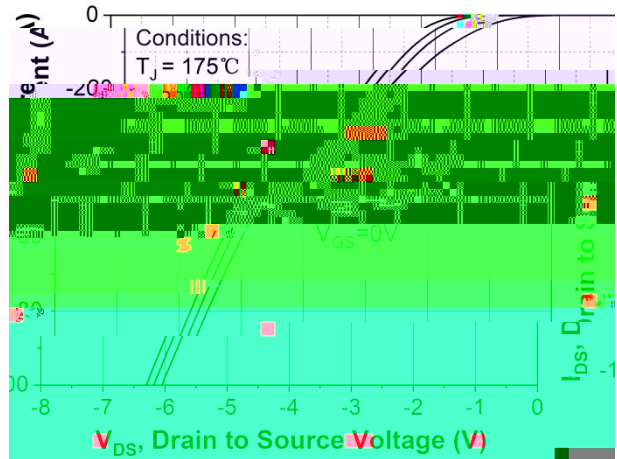

---

**WV**

SYMBOL	DIMENSIONS MILLIMETERS	
	MIN	MAX
A	2.20	2.40
b	0.70	0.90
b1	9.70	9.90
b2	0.42	0.50
c	0.40	0.60
D	10.28	10.58
D2	3.10	3.50
E	9.70	10.10
E1	7.90	8.30
e	1.20 BSC	
H	11.48	11.88
H1	6.75	7.15
N	8	
J	3.00	3.30
K1	3.98	4.38
L	1.40	1.80
L1	0.60	
$\theta$	4°	10°