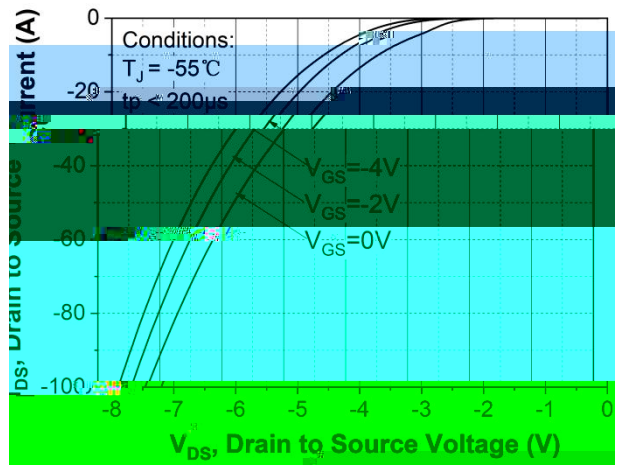

---

**WV**

SYMBOL	DIMENSIONS MILLIMETERS	
	MIN	MAX
A	2.20	2.40
b	0.70	0.90
b1	9.70	9.90
b2	0.42	0.50
c	0.40	0.60
D	10.28	10.58
D2	3.10	3.50
E	9.70	10.10
E1	7.90	8.30
e	1.20 BSC	
H	11.48	11.88
H1	6.75	7.15
N	8	
J	3.00	3.30
K1	3.98	4.38
L	1.40	1.80
L1	0.60	
$\theta$	4°	10°